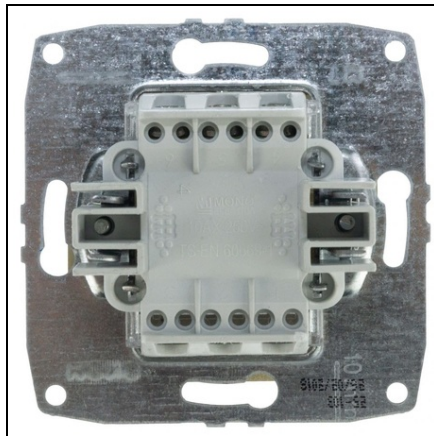

**LOHUIS MECANISM INTRERUPATOR DUBLU CU LED, INGROPAT/ST,
TITANIUM**

Tensiune alimentare: 230V
Frecvență (Hz): 50
Curent: 6 / 10 A
Culoare: TITANIUM
Tip montaj: Ingropat/ST
Grad de protecție: IP20
Tip produs: Intrerupator
Gama: Mecanism
Iluminare LED: DA
Pret: 9,79 lei (TVA inclus)

Detalii online: <https://www.materialeelectrice.ro/mecanism-intrerupator-dublu-cu-led-ingropat-st-titanium-186015>