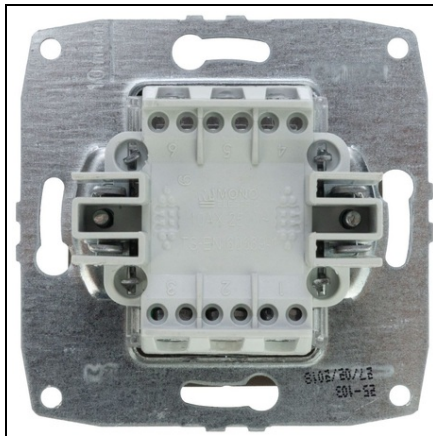

**LOHUIS MECANISM INTRERUPATOR DUBLU CU LED, INGROPAT/ST,
LIGHT FUME**

Tensiune alimentare: 230V
Frecvență (Hz): 50
Curent: 6 / 10 A
Culoare: LIGHT FUME
Tip montaj: Ingropat/ST
Grad de protecție: IP20
Tip produs: Intrerupator
Gama: Mecanism
Iluminare LED: DA
Pret: 9,78 lei (TVA inclus)

Detalii online: <https://www.materialelectrice.ro/mecanism-intrerupator-dublu-cu-led-ingropat-st-light-fume-186014>