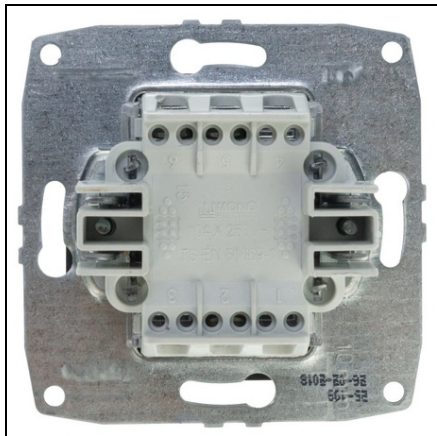

**LOHUIS MECANISM INTRERUPATOR CAP SCARA, INGROPAT/ST,
FUME**

Tensiune alimentare: 230V
Frecvența (Hz): 50
Curent: 6 / 10 A
Culoare: FUME
Tip montaj: Ingropat/ST
Grad de protecție: IP20
Tip produs: Intrerupator
Gama: Mecanism
Pret: 9,37 lei (TVA inclus)

Detalii online: <https://www.materialelectrice.ro/mecanism-intrerupator-cap-scara-ingropat-st-fume-18610>