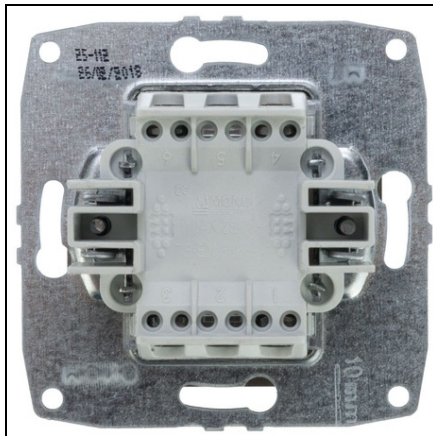

**LOHUIS MECANISM INTRERUPATOR CAP CRUCE, INGROPAT/ST,
LIGHT FUME**

Tensiune alimentare: 230V
Frecvență (Hz): 50
Curent: 6 / 10 A
Culoare: LIGHT FUME
Tip montaj: Ingropat/ST
Grad de protecție: IP20
Tip produs: Intrerupator
Gama: Mecanism
Pret: 10,63 lei (TVA inclus)

Detalii online: <https://www.materialelectrice.ro/mecanism-intrerupator-cap-cruce-ingropat-st-light-fume-186009>