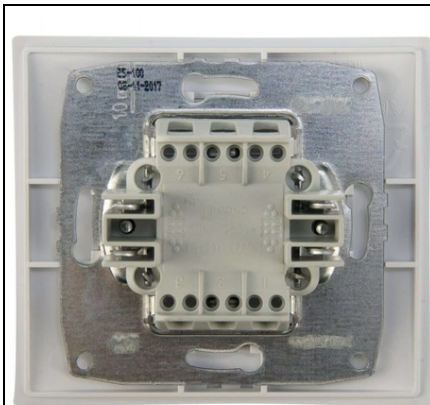

LOHUIS INTRERUPATOR SIMPLU, LARISSA, INGROPAT/ST, ALB

Tensiune alimentare: 230V
Frecvență (Hz): 50
Curent: 6 / 10 A
Culoare: Alb
Tip montaj: Ingropat/ST
Grad de protecție: IP20
Tip produs: Intrerupator
Gama: Mono Electric
Pret: 6,69 lei (TVA inclus)

Detalii online: <https://www.materialeelectrice.ro/intrerupator-simplu-larissa-ingropat-st-alb-186007>