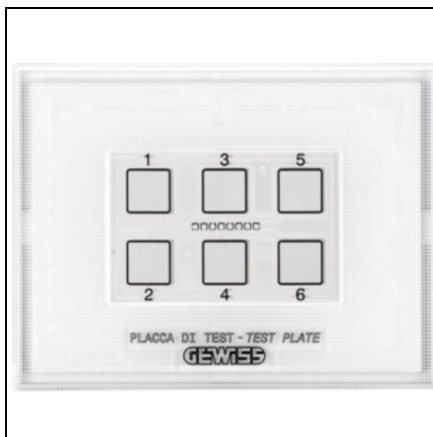

**GEWISS TEST PALTE - PENTRU KNX/EASY PUSH BUTTON PANEL
MODULE - WITH INTERCHANGEABLE SYMBOL - CHORUS**

Sistem BUS cu protocol KNX Easy: un sistem de control avansat, pentru solutii rezidentiale, conform cu standardul european EN 50090, permitand comunicarea intre fiecare dintre componentele sistemului. Siguranta, confort, economii de energie, scene si control la distanta: cu o interfata simpla si intuitiva, care poate fi controlata prin smartphone sau tableta, sistemul este usor de gestionat local sau de la distanta, prin internet, cu ajutorul aplicatii HAPPYHOME de la Gewiss.
Pret: 79,90 lei (TVA inclus)

Detalii online: <https://www.materialeelectrice.ro/test-palte-pentru-knx-easy-push-button-panel-module-with-interchangeable-symbol-chorus-184891>