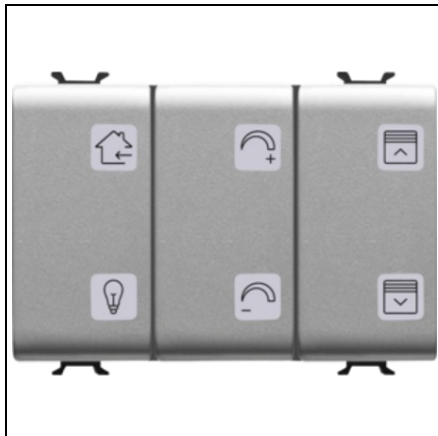

**GEWISS PUSH BUTON CU SIMBOL INTERSCHIMBABIL - WITH
ACTUATOR JALUZELE - EASY - 6+1 CANALE - 3 MODULE - TITANIUM
- CHORUS**

Sistem BUS cu protocol KNX Easy: un sistem de control avansat, pentru solutii rezidentiale, conform cu standardul european EN 50090, permitand comunicarea intre fiecare dintre componentele sistemului. Siguranta, confort, economii de energie, scene si control la distanta: cu o interfata simpla si intuitiva, care poate fi controlata prin smartphone sau tableta, sistemul este usor de gestionat local sau de la distanta, prin internet, cu ajutorul aplicatii HAPPYHOME de la Gewiss.
Pret: 968,61 lei (TVA inclus)

Detalii online: <https://www.materialelectrice.ro/push-buton-cu-simbol-interschimbabil-with-actuator-jaluzele-easy-6-1-canale-3-module-titanium-chorus-184861>