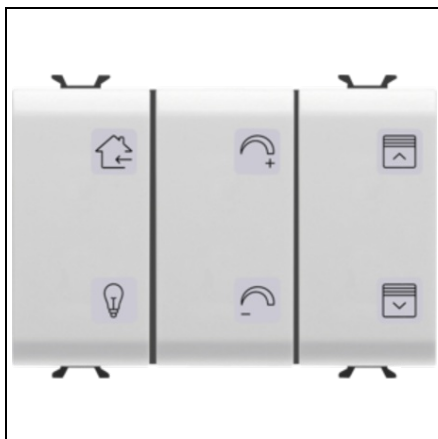

GEWISS PUSH BUTON CU SIMBOL INTERSCHIMBABIL - WITH ACTUATOR - EASY - 6+1 CANALE - 3 MODULE - ALB - CHORUS

Sistem BUS cu protocol KNX Easy: un sistem de control avansat, pentru solutii rezidentiale, conform cu standardul european EN 50090, permitand comunicarea intre fiecare dintre componentele sistemului. Siguranta, confort, economii de energie, scene si control la distanta: cu o interfata simpla si intuitiva, care poate fi controlata prin smartphone sau tableta, sistemul este usor de gestionat local sau de la distanta, prin internet, cu ajutorul aplicatii HAPPYHOME de la Gewiss.
Pret: 638,18 lei (TVA inclus)

Detalii online: <https://www.materialeelectrice.ro/push-buton-cu-simbol-interschimbabil-with-actuator-easy-6-1-canale-3-module-alb-chorus-184856>