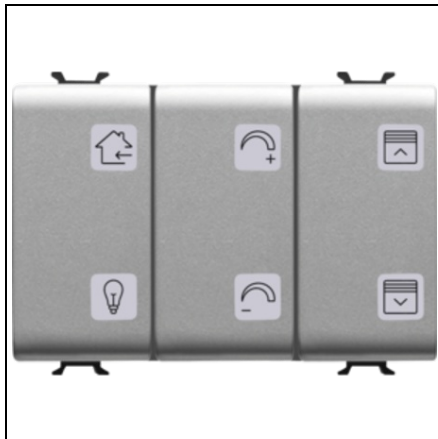

**GEWISS PUSH BUTON CU SIMBOL INTERSCHIMBABIL - EASY - 6
CANALE - 3 MODULE - TITANIUM - CHORUS**

Sistem BUS cu protocol KNX Easy: un sistem de control avansat, pentru solutii rezidentiale, conform cu standardul european EN 50090, permitand comunicarea intre fiecare dintre componentele sistemului. Siguranta, confort, economii de energie, scene si control la distanta: cu o interfata simpla si intuitiva, care poate fi controlata prin smartphone sau tableta, sistemul este usor de gestionat local sau de la distanta, prin internet, cu ajutorul aplicatii HAPPYHOME de la Gewiss.
Pret: 785,77 lei (TVA inclus)

Detalii online: <https://www.materialeelectrice.ro/push-buton-cu-simbol-interschimbabil-easy-6-canale-3-module-titanium-chorus-184855>