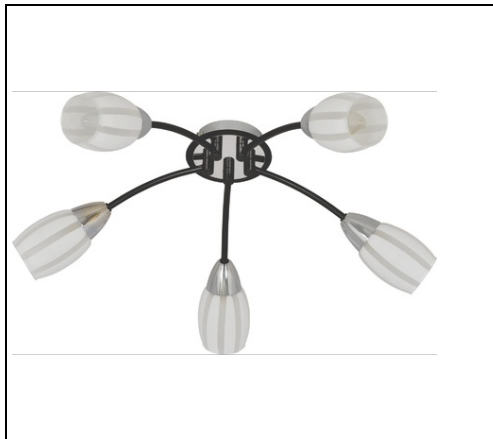

KLAUSEN LUSTRA BRENDA PL5, KLAUSEN

Corp de iluminat: LUSTRA BRENDA PL5, KLAUSEN

Dimensiuni: H- 19 cm; L -60 cm; W- 60 cm;

Fabricat din metal crom si negru si sticla alba.

Putere: 5 x 40W; 5 x3W (led B35 Clasic);

Dulie: E 14;

Grad de protectie: IP20;

Pret: 0,00 lei (TVA inclus)

Detalii online: <https://www.materialeelectrice.ro/lustra-brenda-pl5-klausen>