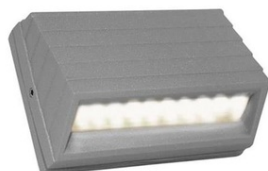

**CAVI CORP PT CU 10LED IP54 90950 90950 2W LUMINA CALDA L  
90MM W 60MM H 38MM**

MODEL: 90950  
Cod: 00-9410/ruginiu  
CULOARE: ruginiu  
PUTERE (W): 2W  
LUMINA: calda  
LED (nr.): 10  
MONTAJ: aparent  
DIM. L (mm): 90  
DIM. W (mm): 60  
DIM. h (mm): 38  
PACK. (buc): 1/40 Detalii produs:  
- Corp de iluminat "90950" cu montaj aparent  
- Material: - corp din aluminiu  
- Dispersor din plastic DIN  
- Lumina-Sens singur intr ONU  
- Putere maxima: 2W  
- Ore de functionare  $\geq$  25.000h  
- Tensiune de lucru: 230V  
- Grad de protectie: IP54  
Pret: 78,24 lei (TVA inclus)

Detalii online: <https://www.materialeelectrice.ro/corp-pt-cu-10led-ip54-90950-90950-2w-lumina-calda-l-90mm-w-60mm-h-38mm-184503>