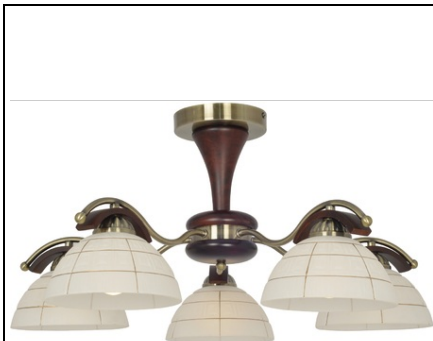

KLAUSEN LUSTRA NICOLE PL5, KLAUSEN

Corp de iluminat: LUSTRA NICOLE PL5, KLAUSEN
Dimensiuni: H - 31 cm; L- 65 cm; W- 65 cm;
Fabricata din metal crom cu lemn sticla multicolora.
Putere: 5 x 60W; 5 x8W (led A60);
Dulie: E 27;
Grad de protectie: IP20;