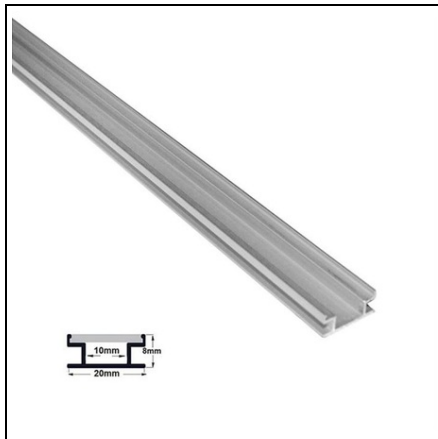

**KVD PROFIL ALUMINIU PENTRU PARDOSEALA ST PROFIL
INGROPAT PT. PARDOSEALA- L:1M W:20MM H:8MM**

Cod: 05-30-0510

TIP: profil ingropat pt. pardoseala- L:1m W:20mm h:8mm

PACK.(buc): 5/125 Detalii produs:

- Profil pentru aluminiu ST pardoseala
- Pentru LED-uri cu banda de 10mm latimea maxima
- Utilizare: pentru instalarea si racirea cu led benzilor
- Material: Aluminiu
- Montaj: Ingropat
- 1m Lungime

Pret: 8,77 lei (TVA inclus)

Detalii online: <https://www.materialeelectrice.ro/profil-aluminiu-pentru-pardoseala-st-profil-ingropat-pt-pardoseala-l-1m-w-20mm-h-8mm-184240>