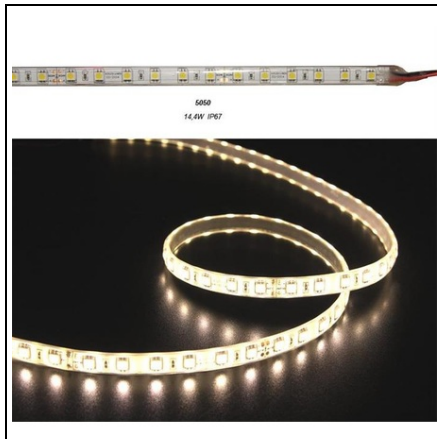

KVD BANDA LED 14.4W 24V IP67 5050 24V DC LUMINA RECE 5050

Cod: 05-0842/rece
TENSIUNE (V): 24V DC
PUTERE (W/m): 14.4W/m
LUMINA: rece
(tip): 5050
DIM.W (mm): 12
DIM.h (mm): 5
PACK. (metri): 5/50 Detalii produs: - Banda LED SMD 14.4W - 60 LED / m - Tensiune:
24V DC - Unghi de lumina la 120 ° - Temperatura de lucru: -25C ° ... + 35C ° - Ore de
functionare ≥ 25.000h - Dimensiuni: W: 10mm h: 5 mm - Grad de protectie: IP67 * 100
mm Taiere minim
* Prelungire maxim 10m
Pret: 24,13 lei (TVA inclus)

Detalii online: <https://www.materialeelectrice.ro/banda-led-14-4w-24v-ip67-5050-24v-dc-lumina-rece-5050-183836>