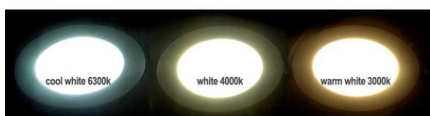

**KVD DOWNLIGHT LED INCASTRAT ROTUND - SLIM LINE COD 21-012101 12W LUMINA ALBA D 170MM H 23MM**

Cod: 06-1210  
COD producator: 21-012101  
CULOARE: alb  
PUTERE(W): 12W  
LUMINA: alba  
: 4000k  
LUMEN(lm): 1050  
Dim.:D(mm): 170  
Dim.:h(mm): 23  
Dim.:O (mm): 150  
PACK.(buc): 1/26 Detalii produs:  
- Corp de iluminat cu incastrat MONTAJ  
- Material: - Carcasa din aluminiu  
- reflector din aluminiu  
- Dispersor mat DIN P.C.  
- Putere maxima - 6W / 12W / 18W / 24W  
- Sistem de pornire inclus  
- Sfat cu LED-uri: SMD  
- de lumenul la Unghi de 120 °  
- Ore de functionare ≥ 25.000h  
- Tensiune de lucru: 100-240V 50 / 60Hz  
- Grad de protectie: IP40 / IP20  
Pret: 24,94 lei (TVA inclus)