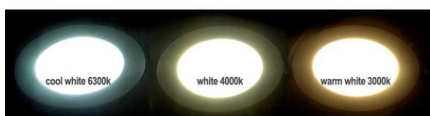

KVD DOWNLIGHT LED INCASTRAT ROTUND - SLIM LINE COD 21-06100 6W LUMINA RECE D 120MM H 20MM

Cod: 21-06100
COD producator: 21-06100
CULOARE: alb
PUTERE(W): 6W
LUMINA: rece
: 6300k
LUMEN(lm): 450
Dim.:D(mm): 120
Dim.:h(mm): 20
Dim.:O (mm): 105
PACK.(buc): 6/48 Detalii produs:
- Corp de iluminat cu incastrat MONTAJ
- Material: - Carcasa din aluminiu
- reflector din aluminiu
- Dispersor mat DIN P.C.
- Putere maxima - 6W / 12W / 18W / 24W
- Sistem de pornire inclus
- Sfat cu LED-uri: SMD
- de lumenul la Unghi de 120 °
- Ore de functionare ≥ 25.000h
- Tensiune de lucru: 100-240V 50 / 60Hz
- Grad de protectie: IP40 / IP20
Pret: 17,60 lei (TVA inclus)

Detalii online: <https://www.materialeelectrice.ro/downlight-led-incastrat-rotund-slim-line-cod-21-06100-6w-lumina-rece-d-120mm-h-20mm-183808>