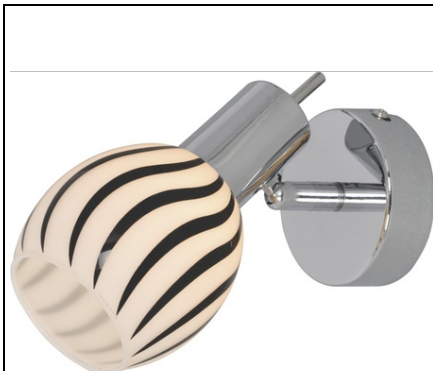

**KLAUSEN LUSTRA WAVE AP1, KLAUSEN**

Corp de iluminat: LUSTRA WAVE AP1, KLAUSEN;  
Dimensiuni: H- 17.5 cm; L- 9 cm; W- 15 cm;  
Fabricata din metal crom si sticla multicolora.  
Putere: 1x40; 1x3W (led B35 Clasic);  
Dulie: E 14  
Grad de protectie: IP20;