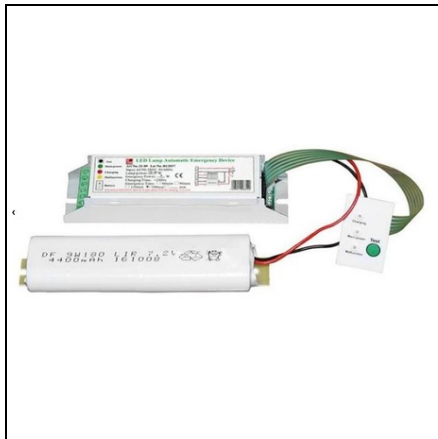

Furnizor: **Sc Trivolt Distribution SRL**
Reg. com.: J23/3300/2016
CIF: RO36421140
Adresa: Strada Apusului nr 3 (primul
sens giratoriu Tehodor Pallady-
Autostrada Soarelui), Catelu, Ilfov
Banca: BRD
IBAN: RO34BRDE441SV13182234410

KVD KIT EMERGENTA PENTRU SPOT DOWNLIGHT PANEL LED 10-50W

Cod: 21-09

COD producator:

Denumire: convertor cu acumulator pt. corp LED de la 10W pana la 50W scoate 9W

- panou Accesorii cu led h 9mm

-autonomia:3h / timp de incarcare minim 24h / cu test buton

-Intrare:90-280VAC / Iesire:12-90VDC 300mA / Baterie:Li-ion 7,2V 4400mAh

Pret: 139,48 lei (TVA inclus)

Detalii online: <https://www.materialelectrice.ro/accesorii-panel-led-cu-h-9mm-cod-183710>