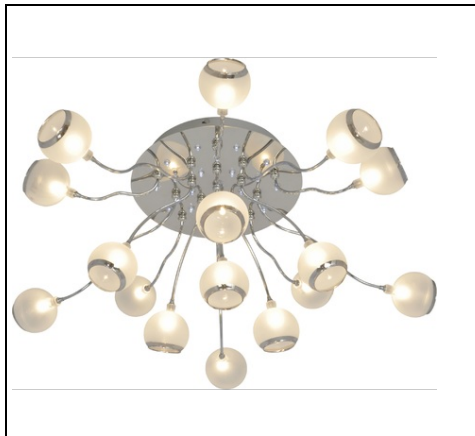

KLAUSEN LUSTRA ATLAS TEL.INCLUS, KLAUSEN

Corp de iluminat: ATLAS, KLAUSEN;
Dimensiuni: H - 31 cm; L- 77 cm; W- 77 cm;
Fabricata din metal crom si sticla galbuie.
Echipat cu telecomanda.
Sursa iluminat inclusa in pret 20 x 0.03 W(led), 16x20(led 1.5W,ecohal)
Soclu: G4
Grad de protectie: IP20;