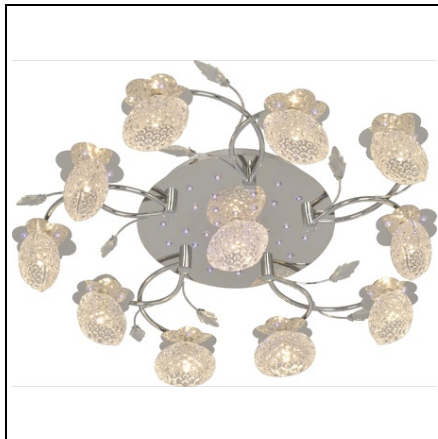

**KLAUSEN LUSTRA PALLACE TEL.INCLUS, KLAUSEN**

Corp de iluminat: PALLACE /11+63 LED, KLAUSEN;  
Dimensiuni: H - 12 cm; L- 60 cm; W- 60 cm;  
Fabricata din metal crom si sticla alba.  
Echipat cu telecomanda.  
Sursa iluminat inclusa in pret 63 x 0.03 W(led), 11x20(led 1.5W,ecohal)  
Soclu: G4  
Grad de protectie: IP20;