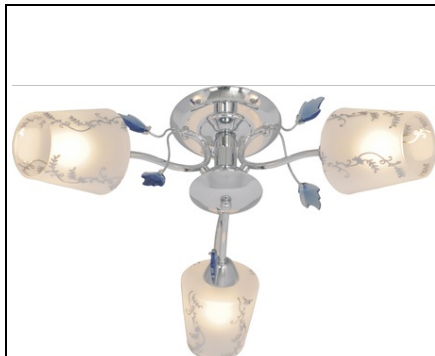

KLAUSEN LUSTRA CAMERUN PL3, KLAUSEN

Corp de iluminat: Lustra CAMERUN PL3, KLAUSEN;
Dimensiuni: H-20 cm; L- 48 cm; W- 48 cm;
Fabricata din metal crom si sticla multicolora .
Putere: 3x40W, bec incandescent 3 x 3W(led B35 Clasic).
Dulie: E14
Grad de protectie: IP20;