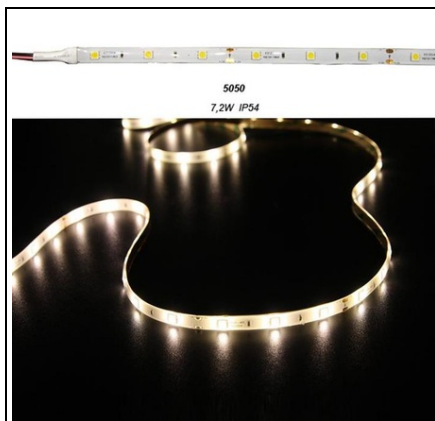

**KVD BANDA LED 7.2W 12V IP54 5050 12V DC LUMINA ROSIE 5050 W
10MM H 3MM**

Cod: 05-081/rosu
TENSIUNE (V): 12V DC
PUTERE (W/m): 7.2W/m
LUMINA: rosie
(tip): 5050
DIM. W (mm): 10
DIM. h (mm): 3
PACK.(metri): 5/50 Detalii produs; - Banda LED SMD 7.2W - 30LED / m - Tensiune 12V
DC - Cu autocolant - Unghi de lumina la 120 ° - Temperatura de lucru: -25C ° ... + 35C °
- Ore de functionare \geq 25.000h - Dimensiuni: W: 10mm h: 3mm - Grad de protectie: IP54
* 100 mm mINIM Taiere
170 mm pt. 05-081 / RBGW
* Prelungire maxim 10m
Pret: 23,59 lei (TVA inclus)

Detalii online: <https://www.materialelectrice.ro/banda-led-7-2w-12v-ip54-5050-12v-dc-lumina-rosie-5050-w-10mm-h-3mm-183025>