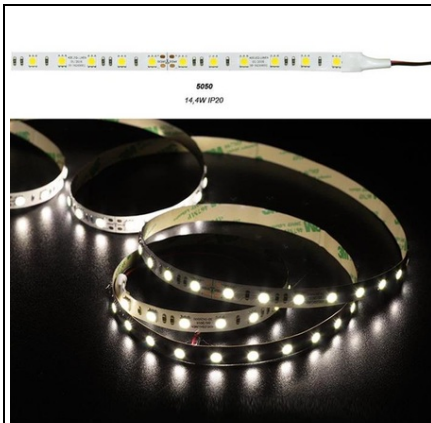

**KVD BANDA LED 14.4W 24V IP20 5050 24V DC LUMINA ALBA 5050 W
10MM H 2MM**

Cod: 05-34249/alb
TENSIUNE (V): 24V DC
PUTERE W(m): 14.4W/m
LUMINA: alba
(tip): 5050
DIM. W (mm): 10
DIM. h(mm): 2
PACK.(metri): 5/50 Detalii produs: - Banda LED-uri SMD 14.4W - 60 LED-uri / m
- Tensiune 24 V cc - Cu autocolant - Unghi de lumina la 120 ° - Temperatura de lucru:
-25C ° ... + 35C ° - Ore de functionare ≥ 25.000h - Dimensiuni: W: 10mm h: 2mm - Grad
de protectie: IP20 * 100 mm mINIM Taiere
170 mm pt. 30-34249019
* Prelungire maxim 10m
Pret: 17,61 lei (TVA inclus)

Detalii online: <https://www.materialeelectrice.ro/banda-led-14-4w-24v-ip20-5050-24v-dc-lumina-alba-5050-w-10mm-h-2mm-182997>