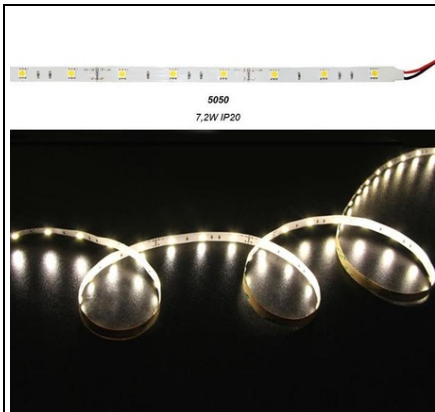

**KVD BANDA LED 7.2W 12V IP20 5050 12V DC LUMINA ALBASTRA**  
**5050 W 10MM H 2MM**

Cod: 05-080/albastru  
TENSIUNE (V): 12V DC  
PUTERE W(m): 7.2W/m  
LUMINA: albastra  
(tip): 5050  
DIM. W (mm): 10  
DIM. h(mm): 2  
PACK.(metri): 5/50 Detalii produs:  
- Banda LED-uri SMD 7.2W  
- 30 LED / m  
- 12V DC Tensiune  
- Cu autocolant  
- de lumenul la Unghi de 120 °  
- Temperatura de lucru: -25C ° ... + 35C °  
- Ore de functionare ≥ 25.000h  
- Dimensiuni: W: 10mm h: 2mm  
- Grad de protectie: IP20 \* 100 mm Taiere minim  
170 mm pt 05-080 / RGBW  
\* Prelungire maxim 10m  
Pret: 10,87 lei (TVA inclus)

Detalii online: <https://www.materialeelectrice.ro/banda-led-7-2w-12v-ip20-5050-12v-dc-lumina-albastra-5050-w-10mm-h-2mm-182982>