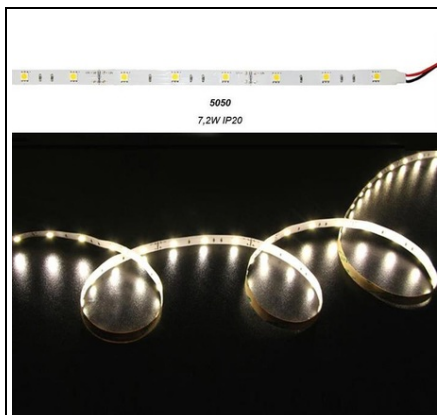

**CAVI BANDA LED 7.2W 12V IP20 5050 12V DC LUMINA ROSIE 5050
W 10MM H 2MM**

Cod: 05-080/rosu
TENSIUNE (V): 12V DC
PUTERE W(m): 7.2W/m
LUMINA: rosie
(tip): 5050
DIM. W (mm): 10
DIM. h(mm): 2
PACK.(metri): 5/35 Detalii produs:
- Banda LED-uri SMD 7.2W
- 30 LED / m
- 12V DC Tensiune
- Cu autocolant
- de lumenul la Unghi de 120 °
- Temperatura de lucru: -25C ° ... + 35C °
- Ore de functionare ≥ 25.000h
- Dimensiuni: W: 10mm h: 2mm
- Grad de protectie: IP20 * 100 mm Taiere minim
170 mm pt 05-080 / RGBW
* Prelungire maxim 10m
Pret: 16,41 lei (TVA inclus)

Detalii online: <https://www.materialeelectrice.ro/banda-led-7-2w-12v-ip20-5050-12v-dc-lumina-rosie-5050-w-10mm-h-2mm-182980>