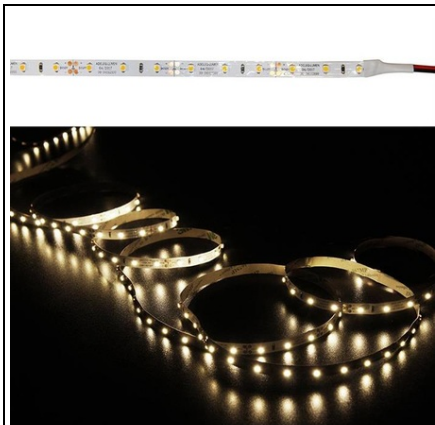

**KVD BANDA LED 4.8W 12V IP20 3528 12V DC LUMINA RECE 3528 W
8MM H 2MM**

Cod: 05-34112/rece
TENSIUNE (V): 12V DC
PUTERE W(m): 4.8W/m
LUMINA: rece
(tip): 3528
DIM. W (mm): 8
DIM. h(mm): 2
PACK.(metri): 5/50 Detalii produs:
- Banda LED-uri SMD 4.8W
- 60 LED / m
- 12V DC Tensiune
- Cu autocolant
- de lumenul la Unghi de 120 °
- Temperatura de lucru: -25C ° ... + 35C °
- Ore de functionare \geq 25.000h
- Dimensiuni: W: 8mm h: 2mm
- Grad de protectie: IP20 * 50 mm Taiere minim
* Prelungire maxim 10m
Pret: 9,19 lei (TVA inclus)

Detalii online: <https://www.materialeelectrice.ro/banda-led-4-8w-12v-ip20-3528-12v-dc-lumina-rece-3528-w-8mm-h-2mm-182973>