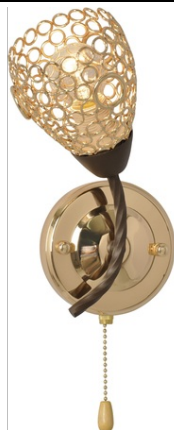

### **KLAUSEN LUSTRA EGIPT AP1, KLAUSEN**

**Corp de iluminat:** Lustra EGIPT AP1, KLAUSEN;  
**Dimensiuni:** H-25cm; L-11 cm; W- 15 cm;  
Fabricata din metal bronz si sticla.  
**Putere:** 1x40W, bec incandescent 1x 3W( led P45).  
**Dulie:** E14  
**Grad de protectie:** IP20;