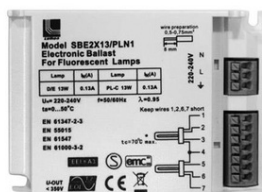

**CAVI SISTEME DE PORNIRE ELECTRONICE PLC COD 3-50421 2X42W
(8 IESIRI)**

Cod: 00-096/42
COD producator: 3-50421
PUTERE: 2x42W (8 iesiri)
 λ (cos ϕ): 0.98
DIM.L (mm): 104
DIM.W (mm): 68
DIM.h (mm): 30
PACK. (buc): 1/5/40 - Sisteme de pornire pt electronice. PLC 4pin bec
- Material: plastic Carcasa DIN
- cu 1 Functioneaza Sau 2 Becuri
- La Protectie: - supratensiune / supraincarare
- scoaterea becului
- montarea becului invers
- Temperatura de lucru: -10C ° ... + 50C °
- Tensiune de lucru: 220-240V 50 / 60Hz
- Grad de protectie: IP20
Pret: 0,00 lei (TVA inclus)

Detalii online: <https://www.materialeelectrice.ro/sisteme-de-pornire-electronice-plc-cod-3-50421-2x42w-8-iesiri-182660>