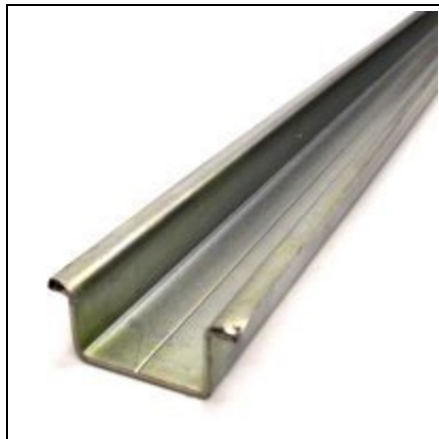

SCHRACK SINA H INALTA, 3000X35X15MM

EAN-Code 9004840033267 Lungime 1000,00mm Inaltime 35,00mm Adancime neta 15,00mm Masa neta 1,73kg. Categorie produs bare/profile Material tabla de otel Pret: 59,46 lei (TVA inclus)

Detalii online: <https://www.materialeelectrice.ro/sina-h-inalta-3000x35x15mm-182311>