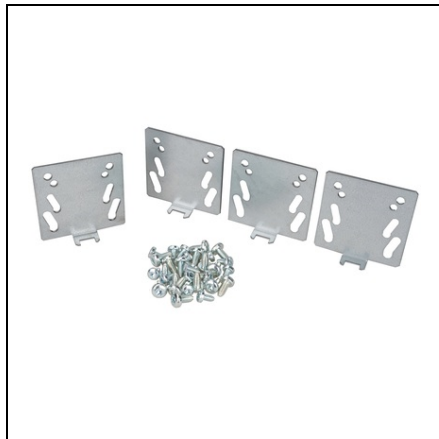

**SCHRACK SET PT. FIXAREA IMBINARII LA DULAPURI ( INTERN SI EXTERN)**

EAN-Code 9004840805345 Latime neta 61,00mm Inaltime 61,00mm Adancime neta 8,00mm Material tabla de otel Accesorii Anreihsatz (aussen und innen)  
Pret: 182,64 lei (TVA inclus)

Detalii online: <https://www.materialeelectrice.ro/set-pt-fixarea-imbinaarii-la-dulapuri-intern-si-extern-182248>