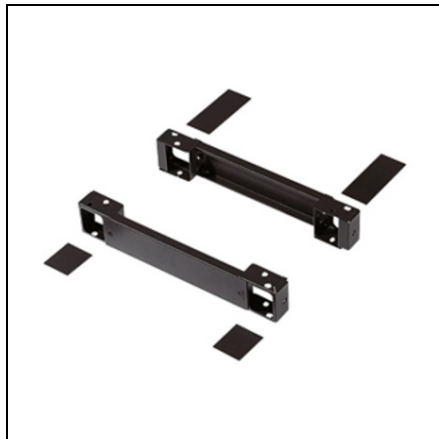

**SCHRACK SET ELEMENTE LATIME SOCLU 1000/100MM**

EAN-Code 9004840240573 Latime neta 998,00mm Inaltime 100,00mm Adancime neta 62,50mm Masa neta 7,00kg. Culoare RAL7022  
Pret: 127,04 lei (TVA inclus)

Detalii online: <https://www.materialeelectrice.ro/set-elemente-latime-soclu-1000-100mm-182202>