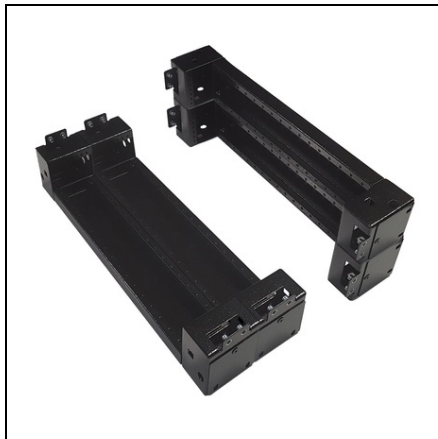

Furnizor: **Sc Trivolt Distribution SRL**  
Reg. com.: J23/3300/2016  
CIF: RO36421140  
Adresa: Strada Apusului nr 3 ( primul  
sens giratoriu Tehodor Pallady-  
Autostrada Soarelui), Catelu, Ilfov  
Banca: BRD  
IBAN: RO34BRDE441SV13182234410

**SCHRACK SET ELEMENTE LATERALE (PERECHE) SOCLU DIN**  
**OTEL,A=500 I=200MM**

EAN-Code 9004840804966 Latime neta 457,00mm Inaltime 200,00mm Adancime neta 118,00mm Masa neta 6,00kg. Culoare RAL 9005 Material tabla de otel Accesorii Plinth side parts  
Pret: 679,85 lei (TVA inclus)

Detalii online: <https://www.materialelectrice.ro/set-elemente-laterale-pereche-soclu-din-otel-a-500-i-200mm-182197>