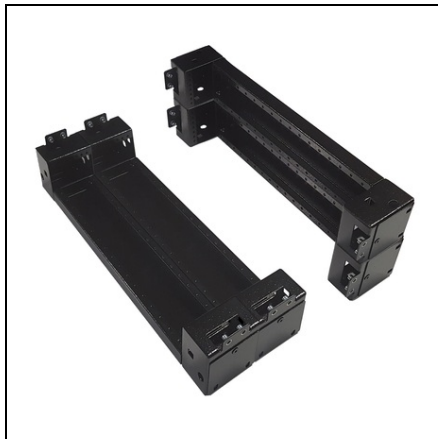

Furnizor: **Sc Trivolt Distribution SRL**
Reg. com.: J23/3300/2016
CIF: RO36421140
Adresa: Strada Apusului nr 3 (primul
sens giratoriu Tehodor Pallady-
Autostrada Soarelui), Catelu, Ilfov
Banca: BRD
IBAN: RO34BRDE441SV13182234410

SCHRACK SET ELEMENTE LATERALE (PERECHE) SOCLU DIN
OTEL,A=300 I=200MM

EAN-Code 9004840835724 Latime neta 257,00mm Inaltime 200,00mm Adancime neta 118,00mm Masa neta 5,00kg. Culoare RAL 9005 Material tabla de otel Accesorii Plinth side parts
Pret: 643,71 lei (TVA inclus)

Detalii online: <https://www.materialelectrice.ro/set-elemente-laterale-pereche-soclu-din-otel-a-300-i-200mm-182193>