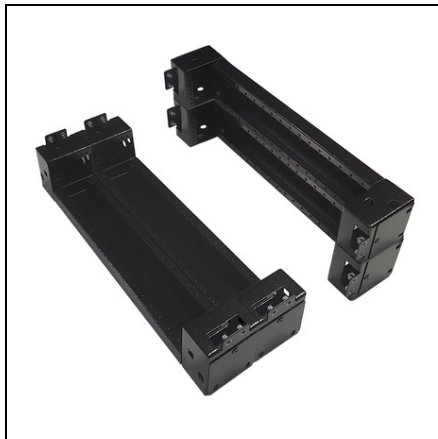

Furnizor: **Sc Trivolt Distribution SRL**  
Reg. com.: J23/3300/2016  
CIF: RO36421140  
Adresa: Strada Apusului nr 3 ( primul  
sens giratoriu Tehodor Pallady-  
Autostrada Soarelui), Catelu, Ilfov  
Banca: BRD  
IBAN: RO34BRDE441SV13182234410

**SCHRACK SET ELEMENTE LATERALE (PERECHE) SOCLU DIN**  
**OTEL, A=300 I=200MM**

EAN-Code 9004840835724 Latime neta 257,00mm Inaltime 200,00mm Adancime neta 118,00mm Masa neta 5,00kg. Culoare RAL 9005 Material tabla de otel Accesorii Plinth side parts  
Pret: 644,02 lei (TVA inclus)

Detalii online: <https://www.materialelectrice.ro/set-elemente-laterale-pereche-soclu-din-otel-a-300-i-200mm-182193>