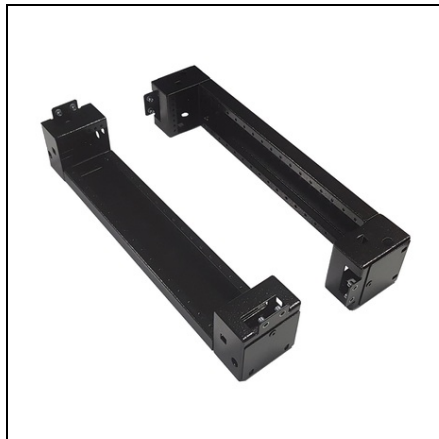

**SCHRACK SET ELEMENTE LATERALE (PERECHE) SOCLU DIN**  
**OTEL,A=300 I=100MM**

EAN-Code 9004840835717 Latime neta 257,00mm Inaltime 100,00mm Adancime neta 118,00mm Masa neta 3,10kg. Culoare RAL 9005 Material tabla de otel Accesorii Plinth side parts  
Pret: 481,51 lei (TVA inclus)

Detalii online: <https://www.materialelectrice.ro/set-elemente-laterale-pereche-soclu-din-otel-a-300-i-100mm-182192>