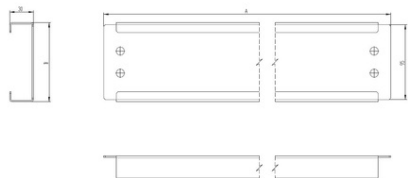

Furnizor: **Sc Trivolt Distribution SRL**
Reg. com.: J23/3300/2016
CIF: RO36421140
Adresa: Strada Apusului nr 3 (primul
sens giratoriu Tehodor Pallady-
Autostrada Soarelui), Catelu, Ilfov
Banca: BRD
IBAN: RO34BRDE441SV13182234410

**SCHRACK SET ELEMENTE FATA-SPATE SOCLU DIN OTEL, L=800
I=100 MM**

EAN-Code 9004840804843 Latime neta 628,00mm Inaltime 100,00mm Adancime neta 30,00mm Culoare RAL 9005 Material tabla de otel Accesorii Plinth front and rear part
Pret: 145,19 lei (TVA inclus)

Detalii online: <https://www.materialeelectrice.ro/set-elemente-fata-spate-soclu-din-otel-l-800-i-100-mm-182190>