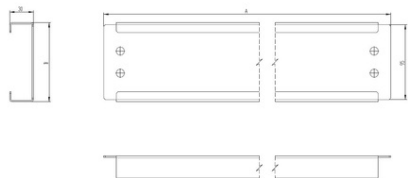

Furnizor: **Sc Trivolt Distribution SRL**
Reg. com.: J23/3300/2016
CIF: RO36421140
Adresa: Strada Apusului nr 3 (primul
sens giratoriu Tehodor Pallady-
Autostrada Soarelui), Catelu, Ilfov
Banca: BRD
IBAN: RO34BRDE441SV13182234410

**SCHRACK SET ELEMENTE FATA-SPATE SOCLU DIN OTEL, L=600
I=200 MM**

EAN-Code 9004840804959 Latime neta 428,00mm Inaltime 200,00mm Adancime neta 30,00mm Culoare RAL 9005 Material tabla de otel Accesorii Plinth front and rear part
Pret: 143,88 lei (TVA inclus)

Detalii online: <https://www.materialeelectrice.ro/set-elemente-fata-spate-soclu-din-otel-l-600-i-200-mm-182189>