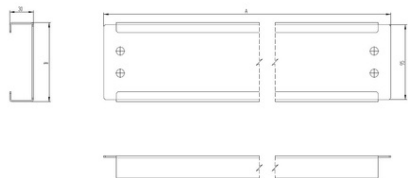

Furnizor: **Sc Trivolt Distribution SRL**
Reg. com.: J23/3300/2016
CIF: RO36421140
Adresa: Strada Apusului nr 3 (primul
sens giratoriu Tehodor Pallady-
Autostrada Soarelui), Catelu, Ilfov
Banca: BRD
IBAN: RO34BRDE441SV13182234410

**SCHRACK SET ELEMENTE FATA-SPATE SOCLU DIN OTEL, L=600
I=100 MM**

EAN-Code 9004840804850 Latime neta 428,00mm Inaltime 100,00mm Adancime neta 30,00mm Culoare RAL 9005 Material tabla de otel Accesorii Plinth front and rear part
Pret: 97,95 lei (TVA inclus)

Detalii online: <https://www.materialeelectrice.ro/set-elemente-fata-spate-soclu-din-otel-l-600-i-100-mm-182188>