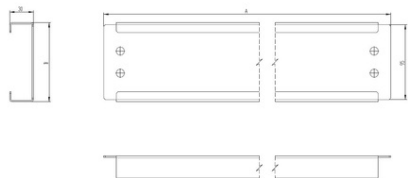

Furnizor: **Sc Trivolt Distribution SRL**
Reg. com.: J23/3300/2016
CIF: RO36421140
Adresa: Strada Apusului nr 3 (primul
sens giratoriu Tehodor Pallady-
Autostrada Soarelui), Catelu, Ilfov
Banca: BRD
IBAN: RO34BRDE441SV13182234410

**SCHRACK SET ELEMENTE FATA-SPATE SOCLU DIN OTEL, L=400
I=200 MM**

EAN-Code 9004840807141 Latime neta 228,00mm Inaltime 200,00mm Adancime neta 30,00mm Culoare RAL 9005 Material tabla de otel Accesorii Plinth front and rear part
Pret: 96,71 lei (TVA inclus)

Detalii online: <https://www.materialeelectrice.ro/set-elemente-fata-spate-soclu-din-otel-l-400-i-200-mm-182187>