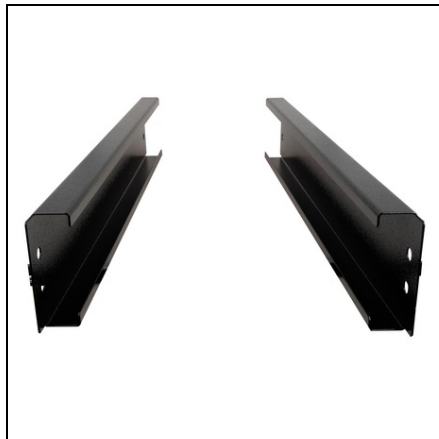

**SCHRACK SET ELEMENTE FATA-SPATE SOCLU DIN OTEL, L=400
I=100 MM**

EAN-Code 9004840804980 Latime neta 228,00mm Inaltime 100,00mm Adancime neta 30,00mm Masa neta 0,55kg. Culoare RAL 9005 Material tabla de otel Accesorii Plinth front and rear part
Pret: 64,69 lei (TVA inclus)

Detalii online: <https://www.materialelectrice.ro/set-elemente-fata-spate-soclu-din-otel-l-400-i-100-mm-182186>