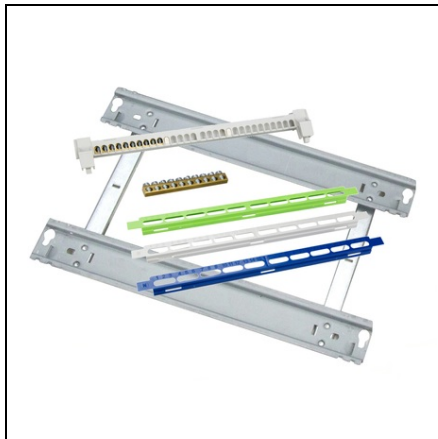

**SCHRACK RAMA INALTA+USA MET.+ INSERT 2 RAND. 24/28UH
(MODULE)**

EAN-Code 9004840508284 Latime neta 346,00mm Inaltime 442,00mm Adancime neta 40,00mm Masa neta 1,75kg. Temperatura minima a mediului ambiant -25°C Temperatura maxima a mediului ambiant 60°C Versiune ingropat cu usa Material usa tabla de otel Randuri 2 module / rand 12
Pret: 224,38 lei (TVA inclus)

Detalii online: <https://www.materialeelectrice.ro/rama-inalta-usa-met-insert-2-rand-24-28uh-module-182093>