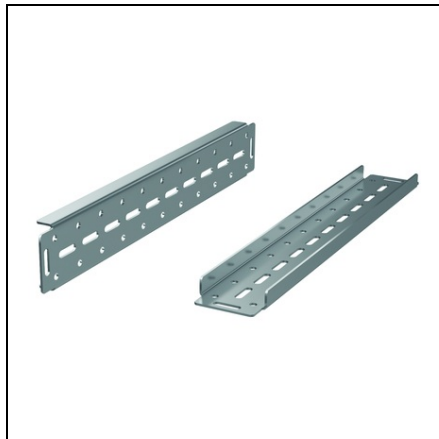

**SCHRACK PROFIL MONTANT (PERECHE) PENTRU SARCINI MARI,
L=800 MM**

EAN-Code 9004840805659 Latime neta 25,00mm Inaltime 75,00mm Adancime neta 88,00mm Material tabla de otel Accesorii Montageprofile fuer schwere Einbauten
Pret: 535,38 lei (TVA inclus)

Detalii online: <https://www.materialeelectrice.ro/profil-montant-pereche-pentru-sarcini-mari-l-800-mm-181874>