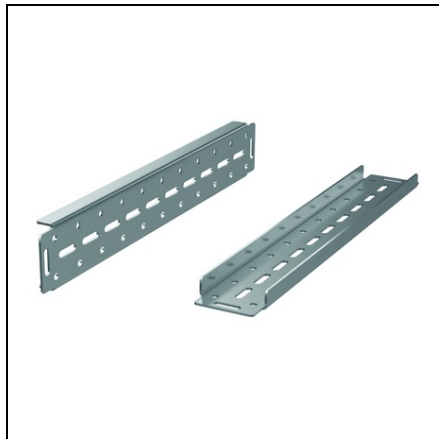

**SCHRACK PROFIL MONTANT (PERECHE) PENTRU SARCINI MARI,  
L=500 MM**

EAN-Code 9004840805635 Latime neta 25,00mm Inaltime 456,00mm Adancime neta 88,00mm Material tabla de otel Accesorii Montageprofile fuer schwere Einbauten  
Pret: 352,62 lei (TVA inclus)

Detalii online: <https://www.materialeelectrice.ro/profil-montant-pereche-pentru-sarcini-mari-l-500-mm-181872>