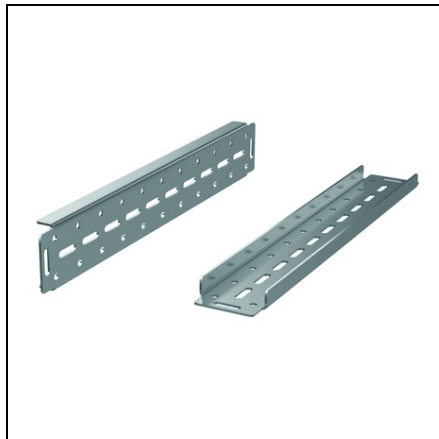

**SCHRACK PROFIL MONTANT (PERECHE) PENTRU SARCINI MARI,  
L=400 MM**

EAN-Code 9004840805628 Latime neta 25,00mm Inaltime 356,00mm Adancime neta 88,00mm Material tabla de otel Accesorii Montageprofile fuer schwere Einbauten  
Pret: 280,08 lei (TVA inclus)

Detalii online: <https://www.materialelectrice.ro/profil-montant-pereche-pentru-sarcini-mari-l-400-mm-181871>