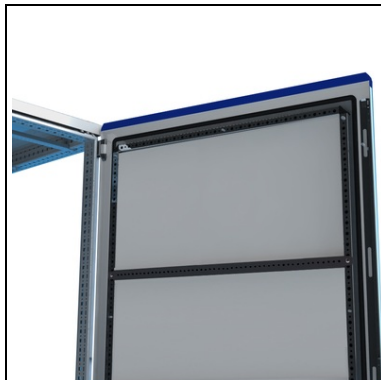

SCHRACK PROFIL MONTAJ PE USA PENTRU DULAP 800 MM (1 BUC)

EAN-Code 9004840814392 Latime neta 53,90mm Inaltime 688,30mm Material Zinc-coated mild steel Accesorii Door-mounting profile
Pret: 52,80 lei (TVA inclus)

Detalii online: <https://www.materialelectrice.ro/profil-montaj-pe-usa-pentru-dulap-800-mm-1-buc-181857>