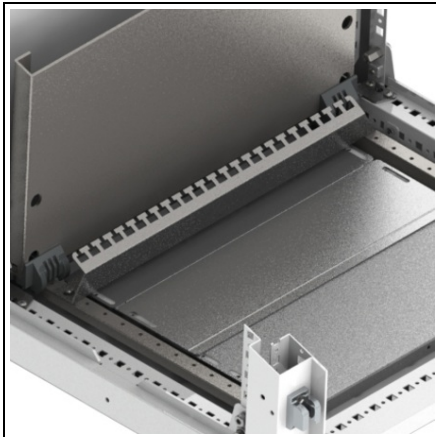

SCHRACK PROFIL FIXARE CABLURI PENTRU DULAP 1200 MM (1 BUC.)

EAN-Code 9004840814453 Latime neta 78,90mm Inaltime 1047,00mm Adancime neta 29,00mm Material Zinc-coated mild steel Accesorii Cable fixing bar
Pret: 115,18 lei (TVA inclus)

Detalii online: <https://www.materialelectrice.ro/profil-fixare-cabluri-pentru-dulap-1200-mm-1-buc-181851>