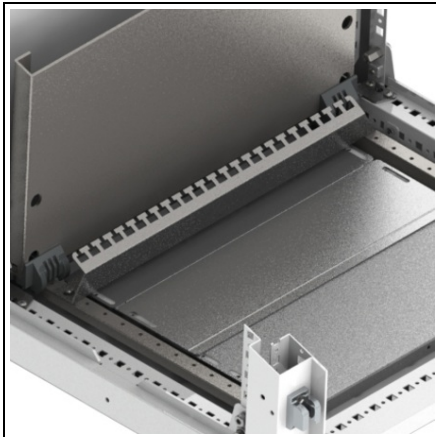

SCHRACK PROFIL FIXARE CABLURI PENTRU DULAP 1200 MM (1 BUC.)

EAN-Code 9004840814453 Latime neta 78,90mm Inaltime 1047,00mm Adancime neta 29,00mm Material Zinc-coated mild steel Accesorii Cable fixing bar
Pret: 115,21 lei (TVA inclus)

Detalii online: <https://www.materialelectrice.ro/profil-fixare-cabluri-pentru-dulap-1200-mm-1-buc-181851>