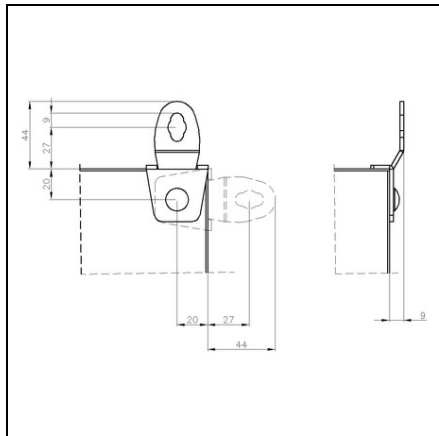

**SCHRACK PIESE PENTRU MONTAJ MURAL COFRETE WST PANA LA
H=800**

EAN-Code 9004840803419 Latime neta 30,00mm Inaltime 70,00mm Adancime neta
25,00mm Masa neta 0,22kg. Accesorii fixare pe perete
Pret: 29,97 lei (TVA inclus)

Detalii online: <https://www.materialelectrice.ro/piese-pentru-montaj-mural-cofrete-wst-pana-la-h-800-181712>