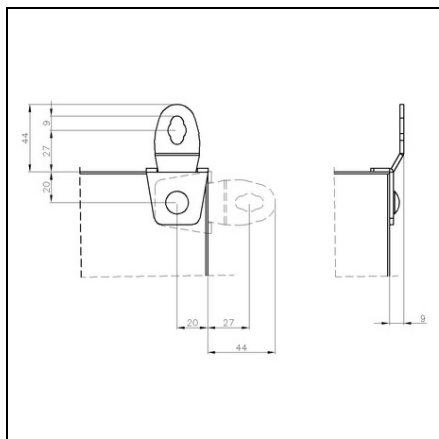

**SCHRACK PIESE PENTRU MONTAJ MURAL COFRETE WST PANA LA  
H=800**

EAN-Code 9004840803419 Latime neta 30,00mm Inaltime 70,00mm Adancime neta  
25,00mm Masa neta 0,22kg. Accesorii fixare pe perete  
Pret: 29,98 lei (TVA inclus)

Detalii online: <https://www.materialeelectrice.ro/piese-pentru-montaj-mural-cofrete-wst-pana-la-h-800-181712>