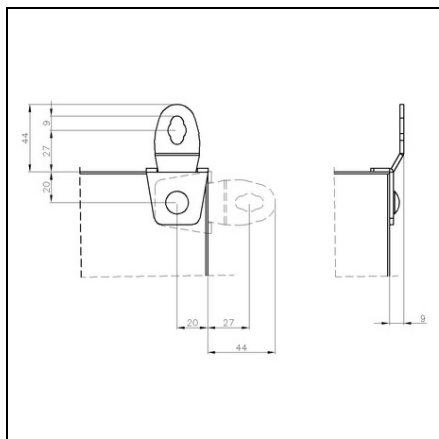

**SCHRACK PIESE PENTRU MONTAJ MURAL COFRETE WST CU
H=1000 SAU MAI MULT**

EAN-Code 9004840806656 Latime neta 30,00mm Inaltime 70,00mm Adancime neta 25,00mm Masa neta 0,33kg. Accesorii fixare pe perete
Pret: 44,71 lei (TVA inclus)

Detalii online: <https://www.materialelectrice.ro/piese-pentru-montaj-mural-cofrete-wst-cu-h-1000-sau-mai-mult-181711>