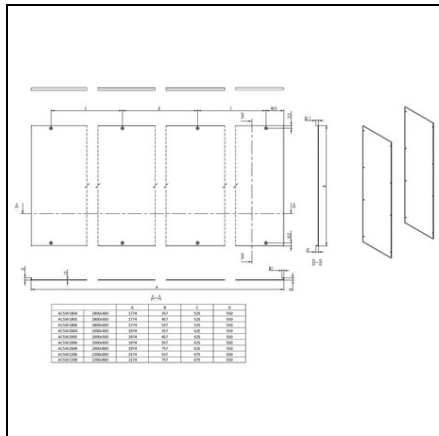

**SCHRACK PERETI LATERALI DIN OTEL (PERECHE) I=2200 A=600
MM, RAL 7035**

EAN-Code 9004840807127 Latime neta 557,00mm Inaltime 2174,00mm Adancime neta 24,00mm Masa neta 30,00kg. Culoare Gri deschis Material tabla de otel Accesorii panouri laterale
Pret: 1 339,04 lei (TVA inclus)

Detalii online: <https://www.materialelectrice.ro/pereti-laterali-din-otel-pereche-i-2200-a-600-mm-ral-7035-181709>