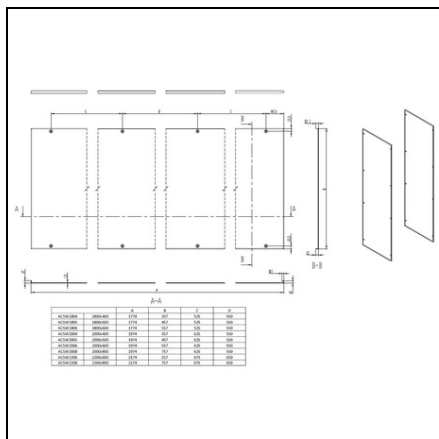

**SCHRACK PERETI LATERALI DIN OTEL (PERECHE) I=1800 A=400  
MM, RAL 7035**

EAN-Code 9004840804805 Latime neta 357,00mm Inaltime 1774,00mm Adancime neta 24,00mm Masa neta 18,00kg. Culoare Gri deschis Material tabla de otel Accesorii panouri laterale  
Pret: 969,76 lei (TVA inclus)

Detalii online: <https://www.materialelectrice.ro/pereti-laterali-din-otel-pereche-i-1800-a-400-mm-ral-7035-181702>