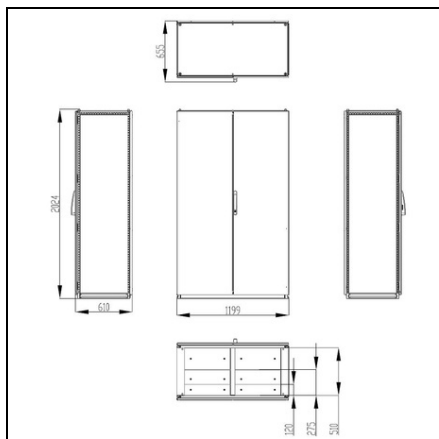

**SCHRACK DULAP INSERIABIL CU 2 USI IP55 I=2000 L=1200 A=600
MM**

EAN-Code 9004840804720 Latime neta 1200,00mm Inaltime 2000,00mm Adancime neta 600,00mm Masa neta 152,20kg. disipare -1257,00W Temperatura minima a mediului ambiant -5°C Temperatura maxima a mediului ambiant 40°C Material tabla de otel
Categorie produs Anreihschrank Grad de protectie IP55 Contrapanouri ohne
Montageplatte Numar de usi 2 Culoare Gri deschis
Pret: 7 781,77 lei (TVA inclus)

Detalii online: <https://www.materialelectrice.ro/dulap-inseriabil-cu-2-usi-ip55-i-2000-l-1200-a-600-mm-181088>